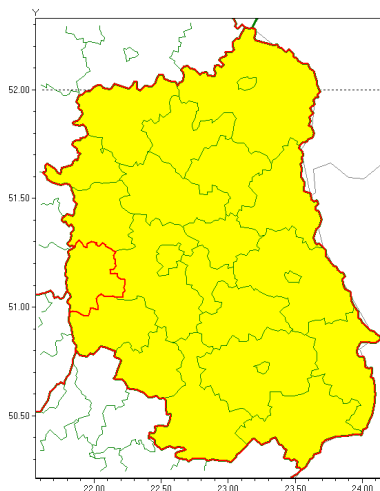

Zasięg ostrzeżenia w województwie

Burze z gradem

Ostrzeżenie meteorologiczne Nr 74

Nazwa biura	IMGW-PIB Centralne Biuro Prognoz Meteorologicznych - Wydział w Warszawie
Zjawisko/stopień zagrożenia	Burze z gradem/ 1
Obszar	województwo lubelskie powiat opolski
Ważność	od godz. 14:00 dnia 26.07.2021 do godz. 02:00 dnia 27.07.2021
Przebieg	Prognozowane są burze, którym miejscami będą towarzyszyć opady deszczu od 20 mm do 30 mm, lokalnie w przypadku kumulacji opadów do 40 mm oraz porywy wiatru do 80 km/h. Miejscami grad.
Prawdopodobieństwo wystąpienia zjawiska(%)	80%
Uwagi	Stopień ostrzeżenia może zostać podniesiony.
Dyrektor synoptyk IMGW-PIB	Ilona Bazyluk
Godzina i data wydania	godz. 06:58 dnia 26.07.2021
SMS	IMGW-PIB OSTRZEGA: BURZE Z GRADEM/1 lubelskie/opolski od 14:00/26.07 do 02:00/27.07.2021 deszcz 40 mm, grad, porywy 80 km/h.