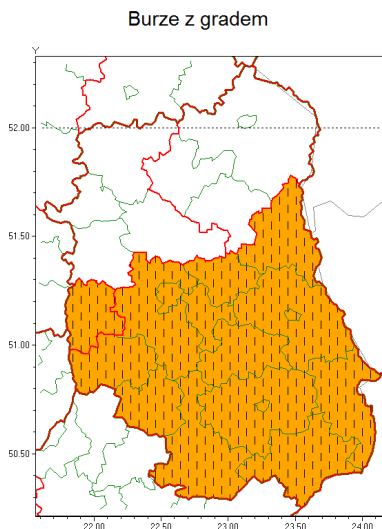

Zasięg ostrzeżenia w województwie

Zmiana ostrzeżenia meteorologicznego Nr 71 wydanego o godz. 10:55 dnia 17.07.2021

Nazwa biura	IMGW-PIB Centralne Biuro Prognoz Meteorologicznych - Wydział w Warszawie
Zjawisko/stopień zagrożenia	Burze z gradem/ 2
Obszar	województwo lubelskie powiat opolski
Ważność	od godz. 16:30 dnia 17.07.2021 do godz. 09:00 dnia 18.07.2021
Przebieg	Prognozowane są burze, którym miejscami będą towarzyszyć ulewne opady deszczu od 40 mm do 60 mm oraz porywy wiatru do 90 km/h. Miejscami grad.
Prawdopodobieństwo wystąpienia zjawiska(%)	80%
Uwagi	Podniesienie stopnia ostrzeżenia. Ze względu na dynamiczną sytuację ostrzeżenie może ulec zmianie.
Dyrektor synoptyk IMGW-PIB	Ilona Bazyluk
Godzina i data wydania	godz. 16:30 dnia 17.07.2021
SMS	IMGW-PIB OSTRZEŻA: BURZE Z GRADEM/2 lubelskie/opolski od 16:30/17.07 do 09:00/18.07.2021 deszcz 60 mm, grad, porywy 90 km/h.