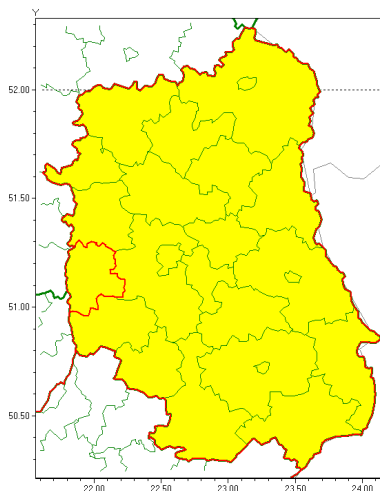

Zasięg ostrzeżenia w województwie

Burze z gradem

Ostrzeżenie meteorologiczne Nr 65

Nazwa biura	IMGW-PIB Centralne Biuro Prognoz Meteorologicznych - Wydział w Warszawie
Zjawisko/stopień zagrożenia	Burze z gradem/ 1
Obszar	województwo lubelskie powiat opolski
Ważność	od godz. 15:00 dnia 11.07.2021 do godz. 24:00 dnia 11.07.2021
Przebieg	Prognozowane są burze, którym miejscami będą towarzyszyć opady deszczu od 15 mm do 25 mm, lokalnie do 30 mm oraz porywy wiatru do 80 km/h. Miejscami grad.
Prawdopodobieństwo wystąpienia zjawiska(%)	80%
Uwagi	Brak.
Dyrektor synoptyk IMGW-PIB	Anna Woźniak
Godzina i data wydania	godz. 07:17 dnia 11.07.2021
SMS	IMGW-PIB OSTRZEŻENIE: BURZE Z GRADEM/1 lubelskie/opolski od 15:00/11.07 do 24:00/11.07.2021 deszcz 30 mm, grad, porywy 80 km/h.