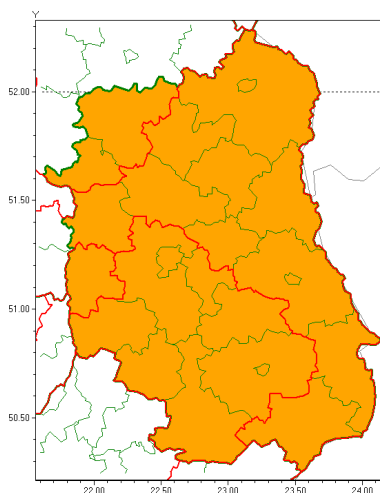

email: meteo.warszawa@imgw.pl

www: www.imgw.pl

Zasięg ostrzeżenia w województwie

Burze z gradem

Ostrzeżenie meteorologiczne Nr 55

Nazwa biura	IMGW-PIB Centralne Biuro Prognoz Meteorologicznych - Wydział w Warszawie
Zjawisko/stopień zagrożenia	Burze z gradem/ 2
Obszar	województwo lubelskie powiat opolski
Ważność	od godz. 09:00 dnia 24.06.2021 do godz. 09:00 dnia 25.06.2021
Przebieg	Prognozowane są burze, którym będzie towarzyszyć nawalne opady deszczu od 30 mm do 40 mm oraz porywy wiatru do 110 km/h. Miejscami grad.
Prawdopodobieństwo wystąpienia zjawiska(%)	80%
Uwagi	Ostrzeżenie może być aktualizowane na bieżąco, z uwagi na dynamiczną sytuację w ciągu dnia i w nocy 24/25.06.
Dyrektor synoptyk IMGW-PIB	Ilona Bazyluk
Godzina i data wydania	godz. 20:55 dnia 23.06.2021
SMS	IMGW-PIB OSTRZEŻENIE: BURZE Z GRADEM/2 lubelskie/opolski od 09:00/24.06 do 09:00/25.06.2021 deszcz 40 mm, grad, porywy 110 km/h.