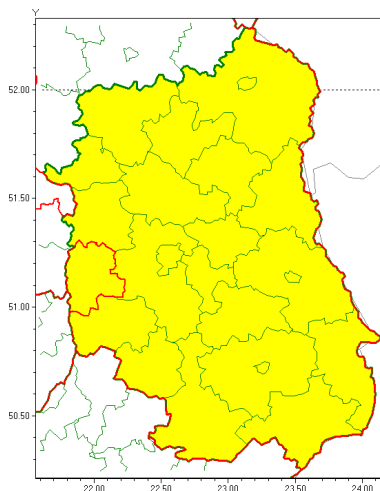

email: meteo.warszawa@imgw.pl

www: www.imgw.pl

Zasięg ostrzeżenia w województwie

Burze z gradem

Ostrzeżenie meteorologiczne Nr 53

Nazwa biura	IMGW-PIB Centralne Biuro Prognoz Meteorologicznych - Wydział w Warszawie
Zjawisko/stopień zagrożenia	Burze z gradem/ 1
Obszar	województwo lubelskie powiat opolski
Ważność	od godz. 15:00 dnia 22.06.2021 do godz. 06:00 dnia 23.06.2021
Przebieg	Prognozowane są burze, którym miejscami będą towarzyszyć opady deszczu do 30 mm, lokalnie do 40 mm oraz porywy wiatru do 90 km/h. Miejscami grad.
Prawdopodobieństwo wystąpienia zjawiska(%)	80%
Uwagi	Brak.
Dyrektor synoptyk IMGW-PIB	Kamil Walczak
Godzina i data wydania	godz. 11:55 dnia 22.06.2021
SMS	IMGW-PIB OSTRZEŻENIE: BURZE Z GRADEM/1 lubelskie/opolski od 15:00/22.06 do 06:00/23.06.2021 deszcz 40 mm, grad, porywy 90 km/h.