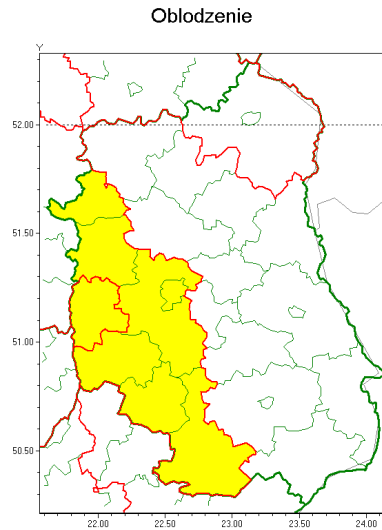

Zasięg ostrzeżenia w województwie

Ostrzeżenie meteorologiczne Nr 22

Nazwa biura	IMGW-PIB Centralne Biuro Prognoz Meteorologicznych - Wydział w Warszawie
Zjawisko/stopień zagrożenia	Oblodzenie/ 1
Obszar	województwo lubelskie powiat opolski
Ważność	od godz. 19:30 dnia 17.02.2021 do godz. 07:30 dnia 18.02.2021
Przebieg	Prognozuje się zamarzanie mokrej nawierzchni dróg i chodników po opadach deszczu, deszczu ze śniegiem i mokrego śniegu. Temperatura minimalna około -7°C , temperatura minimalna gruntu około -9°C .
Prawdopodobieństwo wystąpienia zjawiska(%)	80%
Uwagi	Brak.
Dyrektor synoptyk IMGW-PIB	Ilona Bazyluk
Godzina i data wydania	godz. 11:58 dnia 17.02.2021
SMS	IMGW-PIB OSTRZEŻENIE: OBLODZENIE/1 lubelskie/opolski od 19:30/17.02 do 07:30/18.02.2021 temp. min. ok. -7°C , przy gruncie ok. -9°C , lisko.