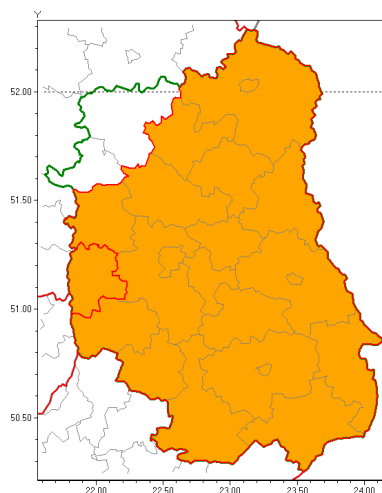

Zasięg ostrzeżenia w województwie

Burze z gradem

Ostrzeżenie meteorologiczne Nr 35

Nazwa biura	IMGW-PIB Centralne Biuro Prognoz Meteorologicznych w Warszawie
Zjawisko/stopień zagrożenia	Burze z gradem/ 2
Obszar	województwo lubelskie powiat opolski
Ważność	od godz. 13:00 dnia 28.05.2019 do godz. 21:00 dnia 28.05.2019
Przebieg	Prognozuje się wystąpienie burz z opadami deszczu miejscami od 30 mm do 40 mm oraz porywami wiatru do 95 km/h. Miejscami grad.
Prawdopodobieństwo wystąpienia zjawiska(%)	85%
Uwagi	Brak.
Dyrektor synoptyk IMGW-PIB	Anna Woźniak
Godzina i data wydania	godz. 07:38 dnia 28.05.2019
SMS	IMGW-PIB OSTRZEŻENIE: BURZE Z GRADEM/2 lubelskie/opolski od 13:00/28.05 do 21:00/28.05.2019 deszcz do 40 mm, porywy 95 km/h, grad.