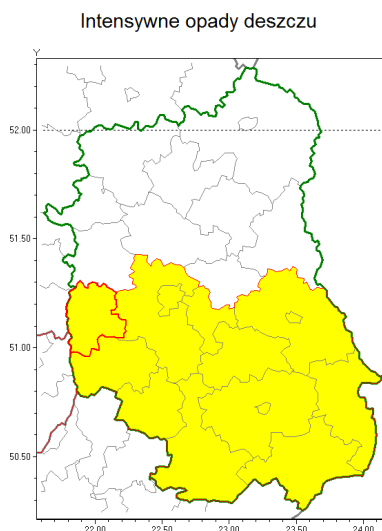

Zasięg ostrzeżenia w województwie

Ostrzeżenie meteorologiczne Nr 2

Nazwa biura	IMGW-PIB Centralne Biuro Prognoz Meteorologicznych w Warszawie
Zjawisko/stopień zagrożenia	Intensywne opady deszczu/ 1
Obszar	województwo lubelskie powiat opolski
Ważność	od godz. 10:00 dnia 12.06.2018 do godz. 20:00 dnia 12.06.2018
Przebieg	Prognozuje się wystąpienie opadów deszczu o natężeniu umiarkowanym, okresami silnym. Prognozowana wysokość opadów od 20 mm do 35 mm. Możliwe burze.
Prawdopodobieństwo wystąpienia zjawiska(%)	70%
Uwagi	Brak.
Dyrektor synoptyk IMGW-PIB	Michał Ogrodnik
Godzina i data wydania	godz. 06:16 dnia 12.06.2018
SMS	IMGW-PIB OSTRZEŻENIE: DESZCZ/1 lubelskie/opolski od 10:00/12.06 do 20:00/12.06.2018 20 - 35 mm