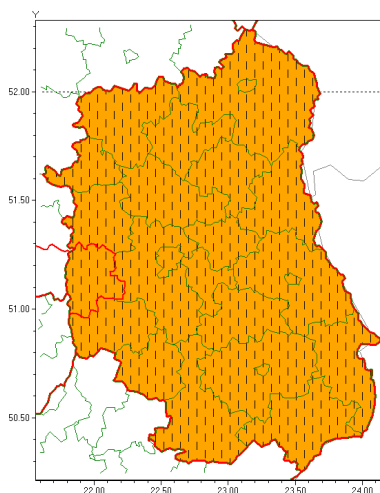

Instytut Meteorologii i Gospodarki Wodnej - Państwowy Instytut Badawczy

Centralne Biuro Prognoz Meteorologicznych w Warszawie

01-673 Warszawa ul. Podleśna 61

tel: 22-5694150, fax: 22-8345097

email: synoptyk.kraju@imgw.pl

www: www.imgw.pl

Zasięg ostrzeżenia w województwie

Burze z gradem

Zmiana ostrzeżenia meteorologicznego Nr 76 wydanego o godz. 12:05 dnia 28.07.2021

Nazwa biura	IMGW-PIB Centralne Biuro Prognoz Meteorologicznych w Warszawie
Zjawisko/stopień zagrożenia	Burze z gradem/ 2
Obszar	województwo lubelskie powiat opolski
Ważność	od godz. 14:00 dnia 28.07.2021 do godz. 02:00 dnia 29.07.2021
Przebieg	Prognozowane są burze, którym miejscami będą towarzyszyć opady deszczu od 20 mm do 30 mm, lokalnie do 40 mm oraz porywy wiatru do 100 km/h. Miejscami grad.
Prawdopodobieństwo wystąpienia zjawiska(%)	80%
Uwagi	Zmiana dotyczy podwyższenia stopnia ostrzeżenia. Ostrzeżenia mogą być aktualizowane.
Dyrektor synoptyk IMGW-PIB	Piotr Maczak
Godzina i data wydania	godz. 12:22 dnia 28.07.2021
SMS	IMGW-PIB OSTRZEŻA: BURZE Z GRADEM/2 lubelskie/opolski od 14:00/28.07 do 02:00/29.07.2021 deszcz 40 mm, grad, porywy 100 km/h.