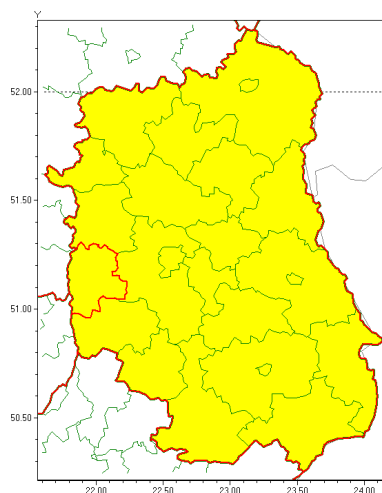

Zasięg ostrzeżenia w województwie

Burze z gradem

Ostrzeżenie meteorologiczne Nr 75

Nazwa biura	IMGW-PIB Centralne Biuro Prognoz Meteorologicznych - Wydział w Warszawie
Zjawisko/stopień zagrożenia	Burze z gradem/ 1
Obszar	województwo lubelskie powiat opolski
Ważność	od godz. 13:00 dnia 27.07.2021 do godz. 03:00 dnia 28.07.2021
Przebieg	Prognozowane są burze, którym miejscami będą towarzyszyć opady deszczu do 30 mm, lokalnie do 40 mm oraz porywy wiatru do 90 km/h. Miejscami grad.
Prawdopodobieństwo wystąpienia zjawiska(%)	80%
Uwagi	Brak.
Dyrektor synoptyk IMGW-PIB	Michał Jaworski
Godzina i data wydania	godz. 08:39 dnia 27.07.2021
SMS	IMGW-PIB OSTRZEŻA: BURZE Z GRADEM/1 lubelskie/opolski od 13:00/27.07 do 03:00/28.07.2021 deszcz 40 mm, grad, porywy 90 km/h.