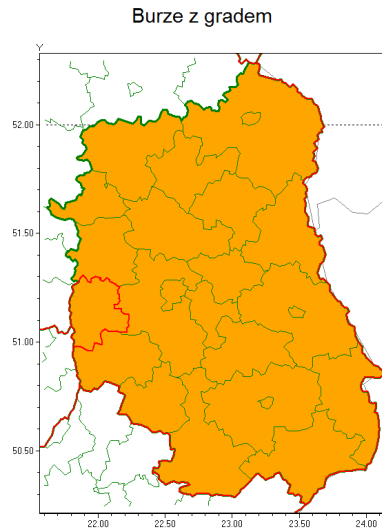

Zasięg ostrzeżenia w województwie

Ostrzeżenie meteorologiczne Nr 69

Nazwa biura	IMGW-PIB Centralne Biuro Prognoz Meteorologicznych - Wydział w Warszawie
Zjawisko/stopień zagrożenia	Burze z gradem/ 2
Obszar	województwo lubelskie powiat opolski
Ważność	od godz. 14:00 dnia 15.07.2021 do godz. 08:00 dnia 16.07.2021
Przebieg	Prognozowane są burze, którym miejscami będą towarzyszyły nawałne opady deszczu do 40 mm, lokalnie do 60 mm oraz porywy wiatru do 100 km/h. Miejscami grad. Największa intensywność zjawisk będzie w nocy.
Prawdopodobieństwo wystąpienia zjawiska(%)	80%
Uwagi	Ze względu na dynamiczne warunki meteorologiczne ostrzeżenie może zostać zaktualizowane.
Dyrektor synoptyk IMGW-PIB	Kamil Walczak
Godzina i data wydania	godz. 09:52 dnia 15.07.2021
SMS	IMGW-PIB OSTRZEGA: BURZE Z GRADEM/2 lubelskie/opolski od 14:00/15.07 do 08:00/16.07.2021 deszcz 60 mm, grad, porywy 100 km/h.