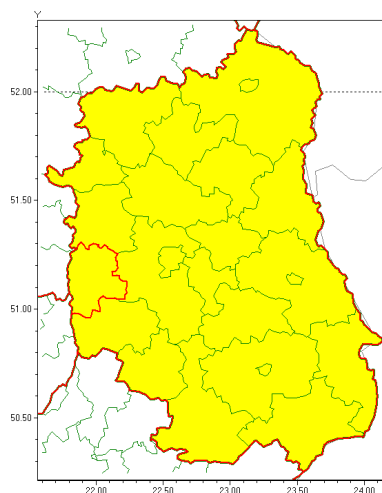

### Zasięg ostrzeżenia w województwie

Burze z gradem

### Ostrzeżenie meteorologiczne Nr 68

<b>Nazwa biura</b>	IMGW-PIB Centralne Biuro Prognoz Meteorologicznych - Wydział w Warszawie
<b>Zjawisko/stopień zagrożenia</b>	Burze z gradem/ 1
<b>Obszar</b>	województwo lubelskie <b>powiat opolski</b>
<b>Ważność</b>	od godz. 07:30 dnia 13.07.2021 do godz. 24:00 dnia 13.07.2021
<b>Przebieg</b>	Prognozowane są burze, którym miejscami będą towarzyszyć opady deszczu od 20 mm do 30 mm, lokalnie do 40 mm oraz porywy wiatru do 80 km/h. Miejscami grad.
<b>Prawdopodobieństwo wystąpienia zjawiska(%)</b>	80%
<b>Uwagi</b>	Brak.
<b>Dyrektor synoptyk IMGW-PIB</b>	Mariusz Cebula
<b>Godzina i data wydania</b>	godz. 07:13 dnia 13.07.2021
<b>SMS</b>	IMGW-PIB OSTRZEŻENIE: BURZE Z GRADEM/1 lubelskie/opolski od 07:30/13.07 do 24:00/13.07.2021 deszcz 40 mm, grad, porywy 80 km/h.