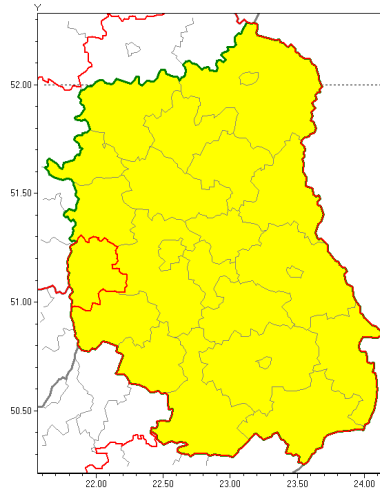

Zasięg ostrzeżenia w województwie

Burze z gradem

Ostrzeżenie meteorologiczne Nr 34

| | |
|---|--|
| Nazwa biura | IMGW-PIB Centralne Biuro Prognoz Meteorologicznych w Warszawie |
| Zjawisko/stopień zagrożenia | Burze z gradem/ 1 |
| Obszar | województwo lubelskie powiat opolski |
| Ważność | od godz. 14:00 dnia 27.05.2019 do godz. 22:00 dnia 28.05.2019 |
| Przebieg | Prognozuje się wystąpienie burz z opadami deszczu miejscami od 15 mm do 25 mm oraz porywami wiatru do 75 km/h. Miejscami możliwy grad. |
| Prawdopodobieństwo wystąpienia zjawiska(%) | 80% |
| Uwagi | Brak. |
| Dyrektor synoptyk IMGW-PIB | Małgorzata Tomczuk |
| Godzina i data wydania | godz. 12:57 dnia 27.05.2019 |
| SMS | IMGW-PIB OSTRZEŻENIE: BURZE Z GRADEM/1 lubelskie/opolski od 14:00/27.05 do 22:00/28.05.2019 deszcz 25 mm, porywy 75 km/h. |