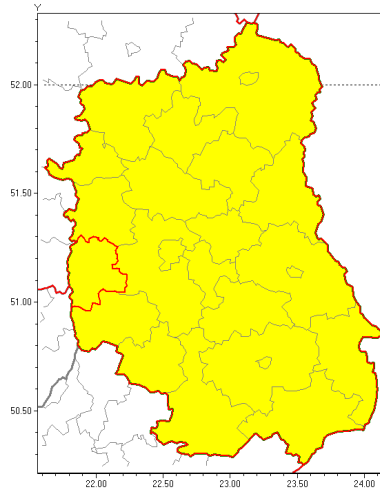

Zasięg ostrzeżenia w województwie

Burze z gradem

Ostrzeżenie meteorologiczne Nr 33

Nazwa biura	IMGW-PIB Centralne Biuro Prognoz Meteorologicznych w Warszawie
Zjawisko/stopień zagrożenia	Burze z gradem/ 1
Obszar	województwo lubelskie powiat opolski
Ważność	od godz. 13:00 dnia 23.05.2019 do godz. 24:00 dnia 23.05.2019
Przebieg	Prognozuje się wystąpienie burz z opadami deszczu miejscami od 25 mm do 30 mm oraz porywami wiatru do 70 km/h. Miejscami może liwy grad.
Prawdopodobieństwo wystąpienia zjawiska(%)	80%
Uwagi	Brak.
Dyrektor synoptyk IMGW-PIB	Anna Woźniak
Godzina i data wydania	godz. 09:53 dnia 23.05.2019
SMS	IMGW-PIB OSTRZEŻENIE: BURZE Z GRADEM/1 lubelskie/opolski od 13:00/23.05 do 24:00/23.05.2019 deszcz 30 mm, porywy 70 km/h.