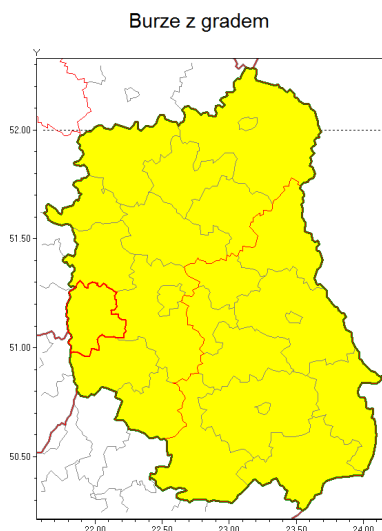

Zasięg ostrzeżenia w województwie

Ostrzeżenie meteorologiczne Nr 17

Nazwa biura	IMGW-PIB Centralne Biuro Prognoz Meteorologicznych w Warszawie
Zjawisko/stopień zagrożenia	Burze z gradem/ 1
Obszar	województwo lubelskie powiat opolski
Ważność	od godz. 14:00 dnia 01.08.2018 do godz. 21:00 dnia 01.08.2018
Przebieg	Prognozuje się wystąpienie burz z opadami deszczu miejscami od 20 mm do 30 mm, lokalnie do 40 mm oraz porywami wiatru do 70 km/h. Miejscami może liwy grad.
Prawdopodobieństwo wystąpienia zjawiska(%)	80%
Uwagi	Brak.
Dyrektor synoptyk IMGW-PIB	Małgorzata Tomczuk
Godzina i data wydania	godz. 12:03 dnia 01.08.2018
SMS	IMGW-PIB OSTRZEŻENIE: BURZE Z GRADEM/1 lubelskie/opolski od 14:00/01.08 do 21:00/01.08.2018 deszcz 40 mm, porywy 70 km/h.