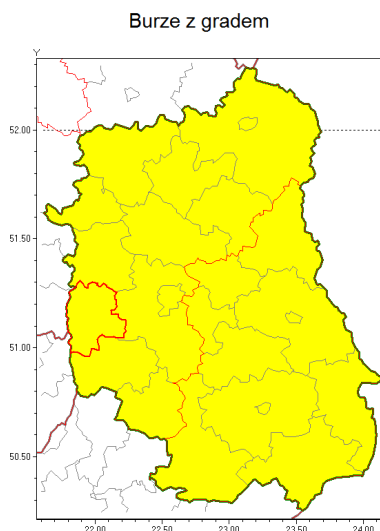

Zasięg ostrzeżenia w województwie

Ostrzeżenie meteorologiczne Nr 17

Nazwa biura	IMGW-PIB Centralne Biuro Prognoz Meteorologicznych w Warszawie
Zjawisko/stopień zagrożenia	Burze z gradem/ 1
Obszar	województwo lubelskie powiat opolski
Ważność	od godz. 14:00 dnia 01.08.2018 do godz. 21:00 dnia 01.08.2018
Przebieg	Prognozuje się wystąpienie burz z opadami deszczu miejscami od 20 mm do 30 mm, lokalnie do 40 mm oraz porywami wiatru do 70 km/h. Miejscami może liwy grad.
Prawdopodobieństwo wystąpienia zjawiska(%)	80%
Uwagi	Brak.
Dyrektor synoptyk IMGW-PIB	Małgorzata Tomczuk
Godzina i data wydania	godz. 12:03 dnia 01.08.2018
SMS	IMGW-PIB OSTRZEŻENIE: BURZE Z GRADEM/1 lubelskie/opolski od 14:00/01.08 do 21:00/01.08.2018 deszcz 40 mm, porywy 70 km/h.