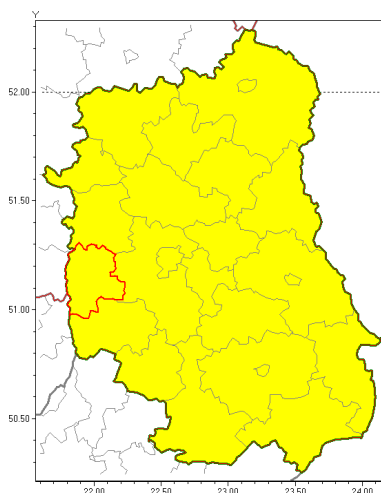

Zasięg ostrzeżenia w województwie

Intensywne opady deszczu z burzami

Ostrzeżenie meteorologiczne Nr 5

Nazwa biura	IMGW-PIB Centralne Biuro Prognoz Meteorologicznych w Warszawie
Zjawisko/stopień zagrożenia	Intensywne opady deszczu z burzami/ 1
Obszar	województwo lubelskie powiat opolski
Ważność	od godz. 15:00 dnia 13.07.2018 do godz. 20:00 dnia 14.07.2018
Przebieg	Prognozuje się wystąpienie opadów deszczu okresami o natężeniu umiarkowanym i silnym. Prognozowana wysokość opadów za okres ważności ostrzeżenia: miejscami od 30 mm do 45 mm. W trakcie opadów deszczu będą występowały powąże burze, lokalnie z gradem oraz porywami wiatru do 70 km/h.
Prawdopodobieństwo wystąpienia zjawiska(%)	85%
Uwagi	Brak.
Dyrektor synoptyk IMGW-PIB	Kamil Walczak
Godzina i data wydania	godz. 14:09 dnia 13.07.2018
SMS	IMGW-PIB OSTRZEŻENIE: DESZCZ i BURZE/1 lubelskie/opolski od 15:00/13.07 do 20:00/14.07.2018 45 mm; porywy 70km/h
Opracowanie niniejsze i jego format, jako przedmiot prawa autorskiego podlega ochronie prawnej, zgodnie z przepisami ustawy z dnia 4 lutego 1994r o prawie autorskim i prawach pokrewnych (dz. U. z 2006 r. Nr 90, poz. 631 z późn. zm.). Wszelkie dalsze udostępnianie, rozpowszechnianie (przedruk, kopiowanie, wiadomości sms) jest dozwolone wyłącznie w formie dosłownej z bezwzględnym wskazaniem źródła informacji tj. IMGW-PIB.	