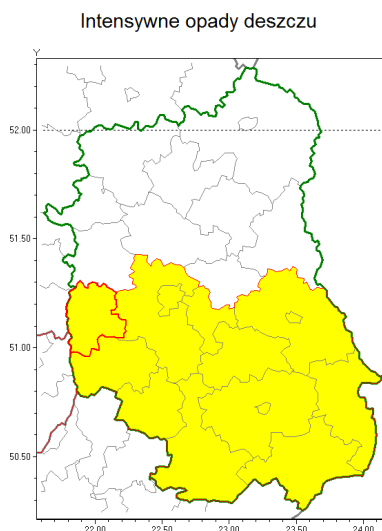

### Zasięg ostrzeżenia w województwie

### Ostrzeżenie meteorologiczne Nr 2

<b>Nazwa biura</b>	IMGW-PIB Centralne Biuro Prognoz Meteorologicznych w Warszawie
<b>Zjawisko/stopień zagrożenia</b>	Intensywne opady deszczu/ 1
<b>Obszar</b>	województwo lubelskie <b>powiat opolski</b>
<b>Ważność</b>	od godz. 10:00 dnia 12.06.2018 do godz. 20:00 dnia 12.06.2018
<b>Przebieg</b>	Prognozuje się wystąpienie opadów deszczu o natężeniu umiarkowanym, okresami silnym. Prognozowana wysokość opadów od 20 mm do 35 mm. Możliwe burze.
<b>Prawdopodobieństwo wystąpienia zjawiska(%)</b>	70%
<b>Uwagi</b>	Brak.
<b>Dyrektor synoptyk IMGW-PIB</b>	Michał Ogrodnik
<b>Godzina i data wydania</b>	godz. 06:16 dnia 12.06.2018
<b>SMS</b>	IMGW-PIB OSTRZEŻENIE: DESZCZ/1 lubelskie/opolski od 10:00/12.06 do 20:00/12.06.2018 20 - 35 mm