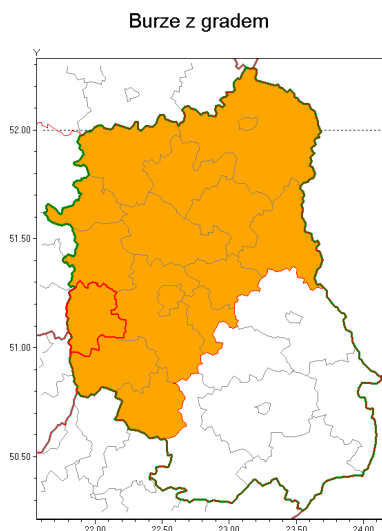

### Zasięg ostrzeżenia w województwie

### Ostrzeżenie meteorologiczne Nr 3

<b>Nazwa biura</b>	IMGW-PIB Centralne Biuro Prognoz Meteorologicznych w Warszawie
<b>Zjawisko/stopień zagrożenia</b>	Burze z gradem/ 2
<b>Obszar</b>	województwo lubelskie <b>powiat opolski</b>
<b>Ważność</b>	od godz. 16:00 dnia 21.06.2018 do godz. 01:00 dnia 22.06.2018
<b>Przebieg</b>	Prognozuje się wystąpienie burz z opadami deszczu miejscami od 15 mm do 30 mm, lokalnie, w wyniku sumowania opadu za cały okres, do 50 mm oraz porywami wiatru do 100 km/h. Miejscami grad.
<b>Prawdopodobieństwo wystąpienia zjawiska(%)</b>	80%
<b>Uwagi</b>	Brak.
<b>Dyrektor synoptyk IMGW-PIB</b>	Mateusz Barczyk
<b>Godzina i data wydania</b>	godz. 07:51 dnia 21.06.2018
<b>SMS</b>	IMGW-PIB OSTRZEŻENIE: BURZE Z GRADEM/2 lubelskie/opolski od 16:00/21.06 do 01:00/22.06.2018 deszcz 50 mm, porywy 100 km/h