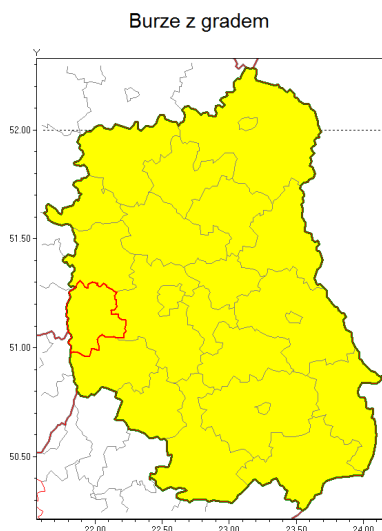

### Zasięg ostrzeżenia w województwie

### Ostrzeżenie meteorologiczne Nr 1

<b>Nazwa biura</b>	IMGW-PIB Centralne Biuro Prognoz Meteorologicznych w Warszawie
<b>Zjawisko/stopień zagrożenia</b>	Burze z gradem/ 1
<b>Obszar</b>	województwo lubelskie <b>powiat opolski</b>
<b>Ważność</b>	od godz. 12:00 dnia 11.06.2018 do godz. 21:00 dnia 11.06.2018
<b>Przebieg</b>	Prognozuje się wystąpienie burz z opadami deszczu miejscami od 15 mm do 30 mm, lokalnie do 40 mm oraz porywami wiatru do 75 km/h. Miejscami może liwy grad.
<b>Prawdopodobieństwo wystąpienia zjawiska(%)</b>	80%
<b>Uwagi</b>	Brak.
<b>Dyrektor synoptyk IMGW-PIB</b>	Michał Folwarski
<b>Godzina i data wydania</b>	godz. 07:29 dnia 11.06.2018
<b>SMS</b>	IMGW-PIB OSTRZEŻENIE: BURZE Z GRADEM/1 lubelskie/opolski od 12:00/11.06 do 21:00/11.06.2018 deszcz do 40 mm, porywy do 75 km/h