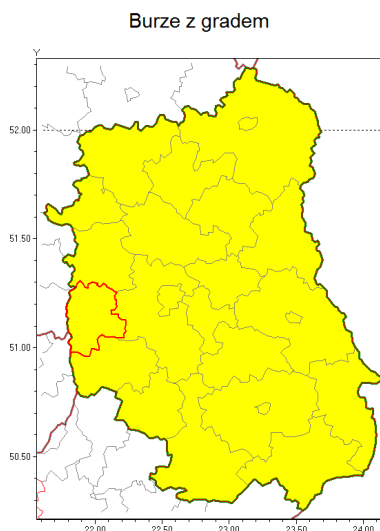

Zasięg ostrzeżenia w województwie

Ostrzeżenie meteorologiczne Nr 1

Nazwa biura	IMGW-PIB Centralne Biuro Prognoz Meteorologicznych w Warszawie
Zjawisko/stopień zagrożenia	Burze z gradem/ 1
Obszar	województwo lubelskie powiat opolski
Ważność	od godz. 12:00 dnia 11.06.2018 do godz. 21:00 dnia 11.06.2018
Przebieg	Prognozuje się wystąpienie burz z opadami deszczu miejscami od 15 mm do 30 mm, lokalnie do 40 mm oraz porywami wiatru do 75 km/h. Miejscami może liwy grad.
Prawdopodobieństwo wystąpienia zjawiska(%)	80%
Uwagi	Brak.
Dyrektor synoptyk IMGW-PIB	Michał Folwarski
Godzina i data wydania	godz. 07:29 dnia 11.06.2018
SMS	IMGW-PIB OSTRZEŻENIE: BURZE Z GRADEM/1 lubelskie/opolski od 12:00/11.06 do 21:00/11.06.2018 deszcz do 40 mm, porywy do 75 km/h